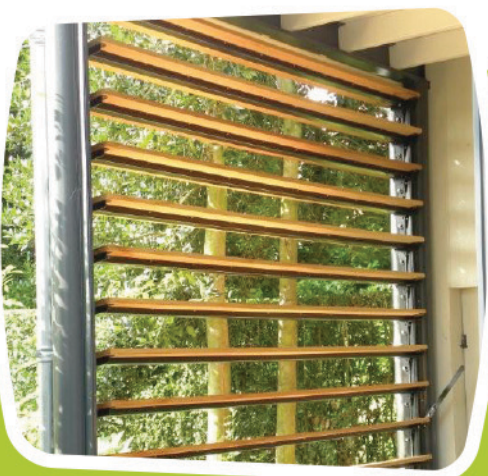

Duurzaam en robuust!

Alle kleurcombinaties mogelijk

Door het poedercoatsysteem is in principe iedere kleur of kleurcombinatie mogelijk.

Verschillende uitvoeringen van de lamellen mogelijk

Het systeem is zo ontworpen dat de lamellen eenvoudig aangepast kunnen worden aan de wensen van de klant. Zo kan gekozen worden uit verschillende houtsoorten, maar ook is het mogelijk om bijvoorbeeld aluminium of kunststof profielen te gebruiken voor een meer moderne aanblik.

Vele opties en combinaties mogelijk

Bij dit systeem zijn vele opties mogelijk, zoals bijvoorbeeld:

- GSM aansturing
- Gecombineerde aansturing voor meerdere segmenten
- Verticale opstelling van de lamellen
- Eventueel te combineren met een lamellen dak

Voordelen

De belangrijkste voordelen van het systeem zijn in het kort samen te vatten:

- Goede zonwering, waardoor het 's zomers koeler blijft in huis
- Bescherming van het interieur tegen schadelijke UV-straling
- Veel zicht in geopende toestand
- Authentiek uiterlijk
- Robuust
- Modulair opgebouwd
- Vele opties en uitvoeringen mogelijk
- Inbraakwerend